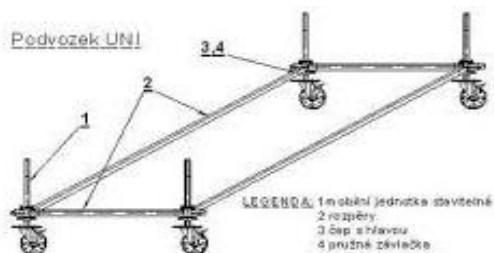

Haki pojízdný podvozek pro kostku

1-5 dní: 150
6-14 dní: 130
15 a více dní: 110
Kauce: 1 000